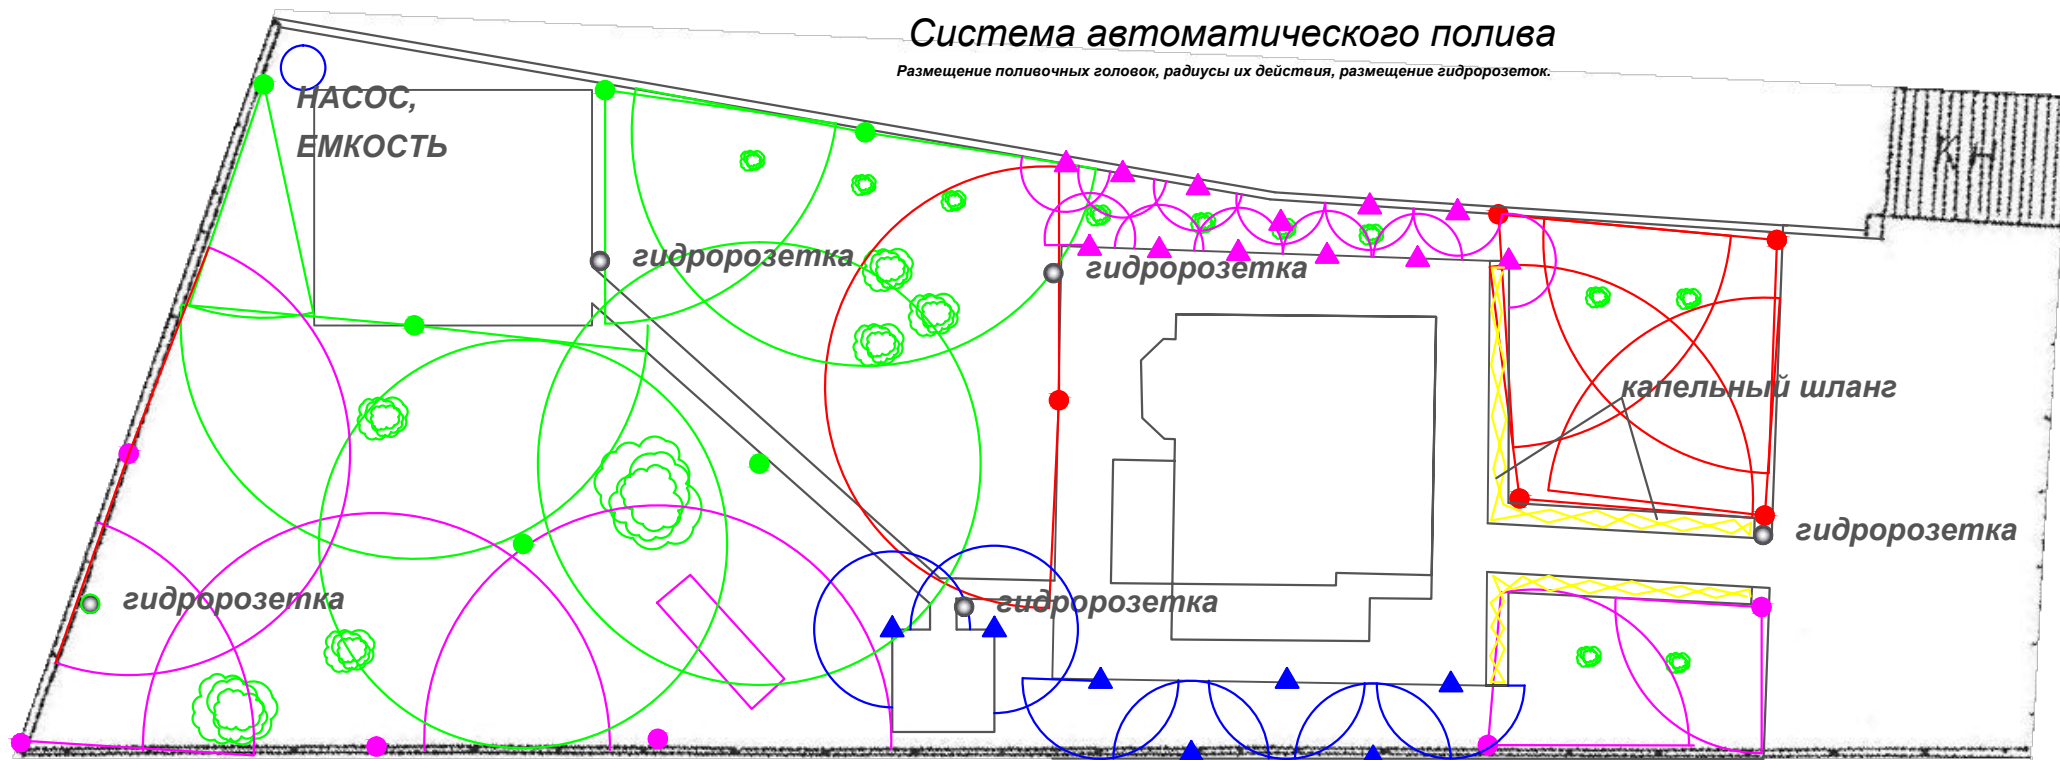

Система автоматического полива

Размещение поливочных головок, радиусы их действия, размещение гидророзеток.

● роторная головка

▲ веерная головка