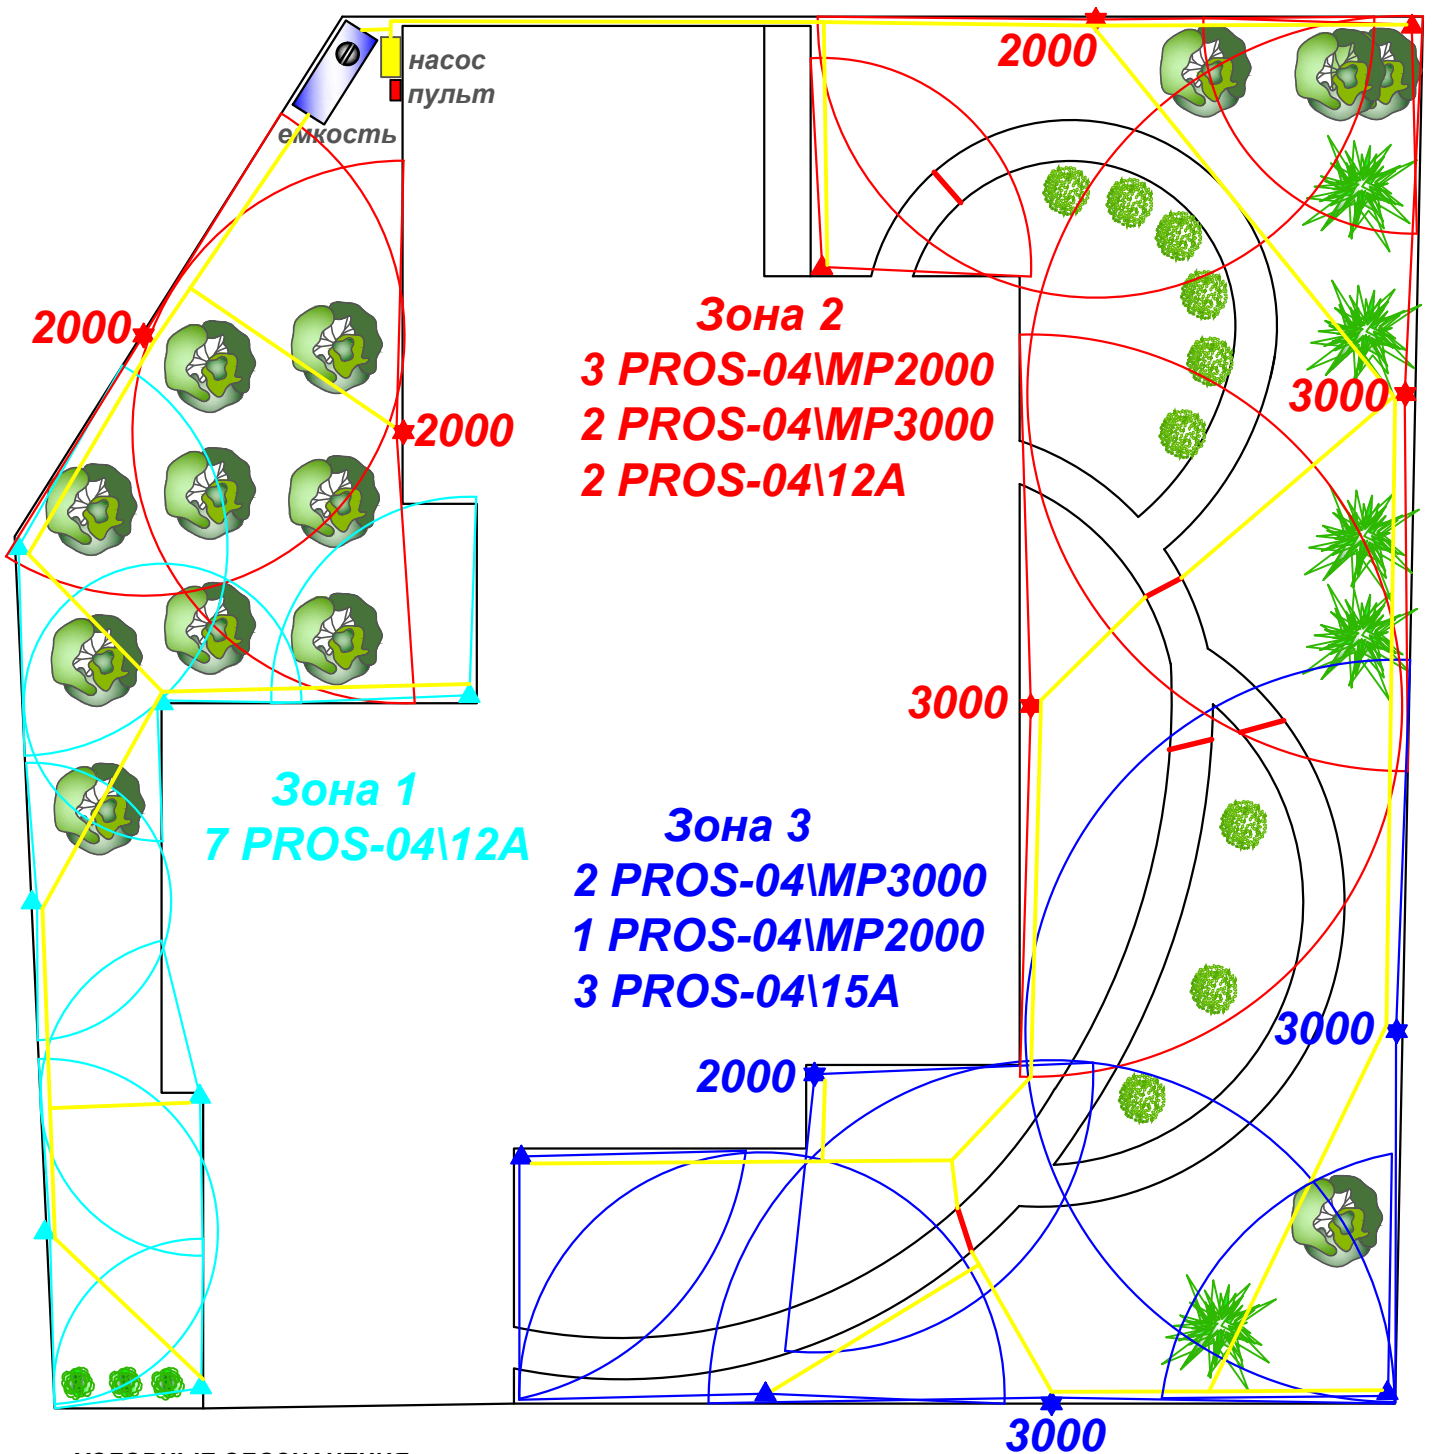

## Схема системы автоматического полива

### УСЛОВНЫЕ ОБОЗНАЧЕНИЯ:

- ▲ PROS-04\12A веерный спринклер - 4"(10 см)
- ★ PROS-04\MP3 веерный спринклер - сопло MP-3000 ротатор
- ★ PROS-04\MP2 веерный спринклер - сопло MP-2000 ротатор
- труба и кабель
- закладные элементы