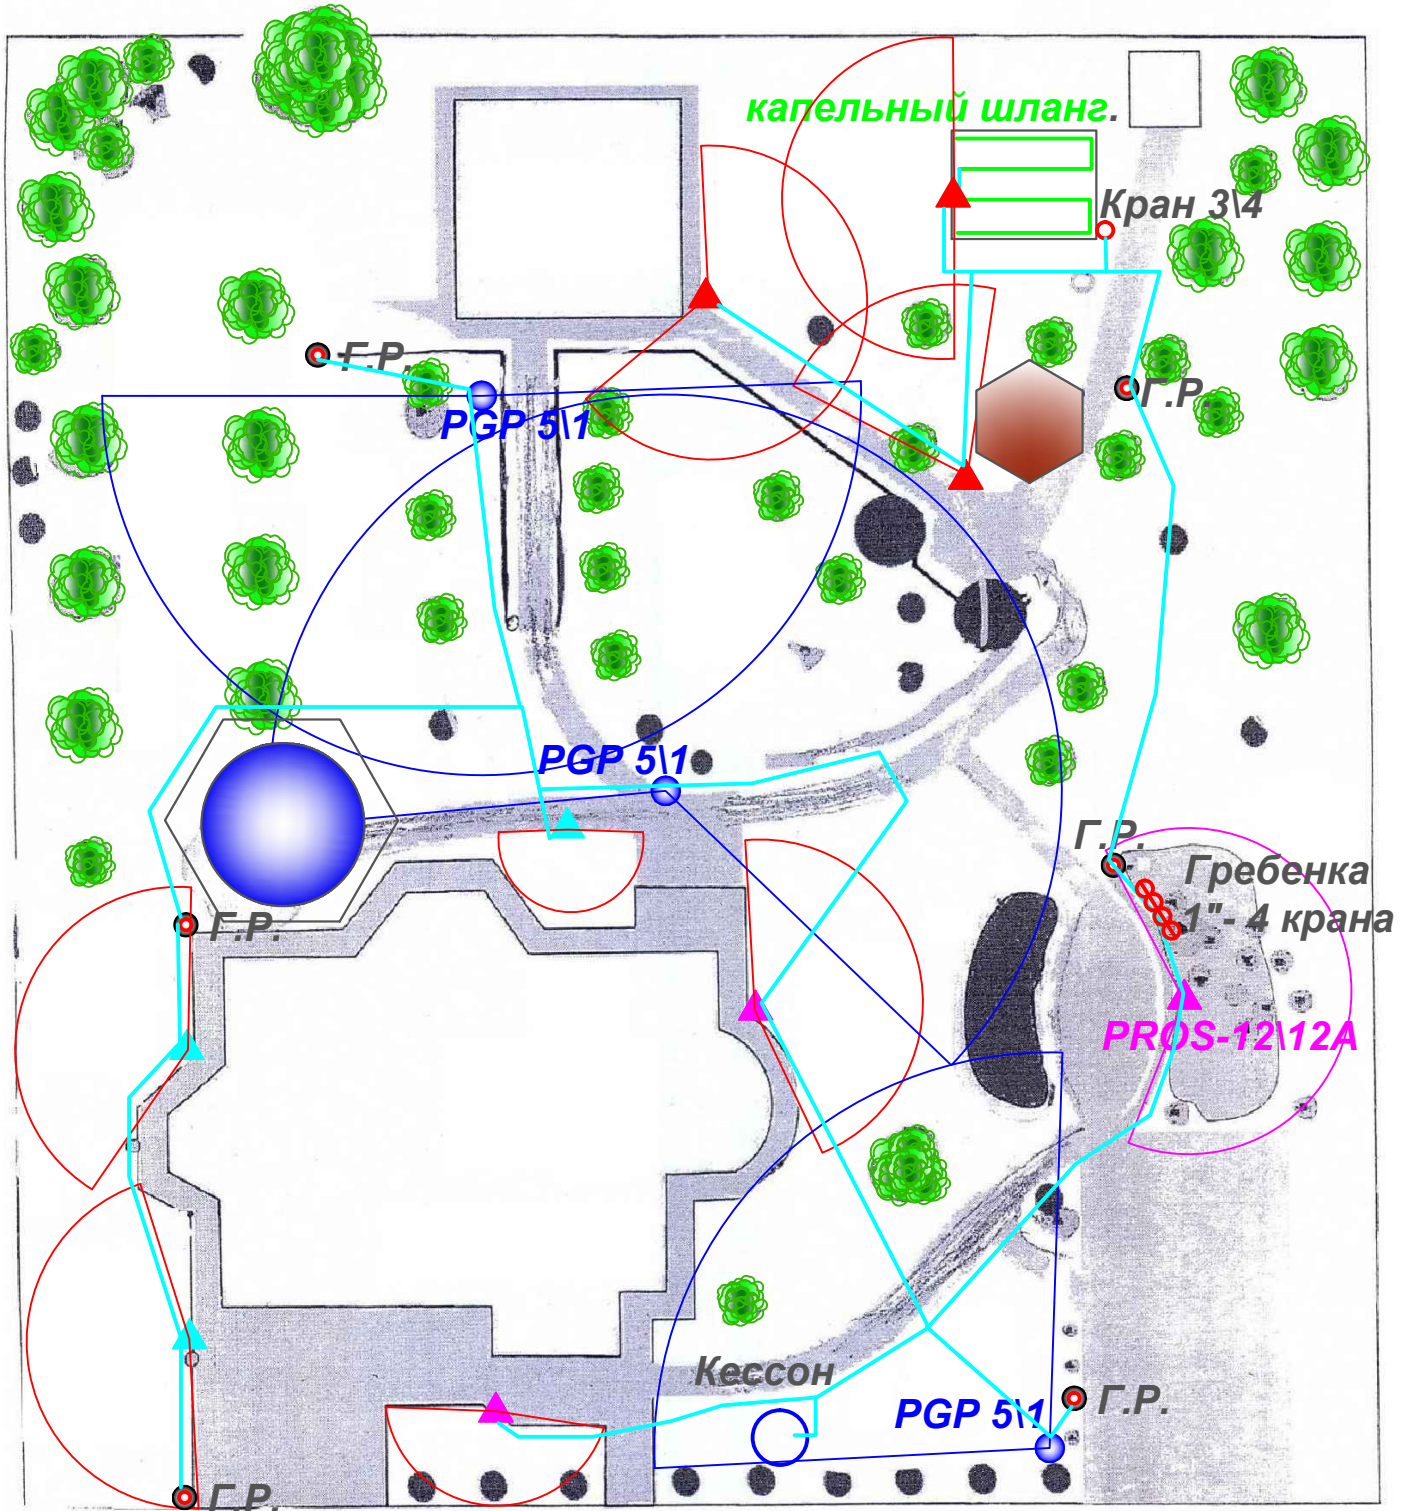

Схема системы полива

УСЛОВНЫЕ ОБОЗНАЧЕНИЯ:

- **PGP 5/1** роторный спринклер
- ▲ **PROS-04/12A** веерный спринклер
- **Г.Р.** гидророзетка быстрого доступа
- **трасса**